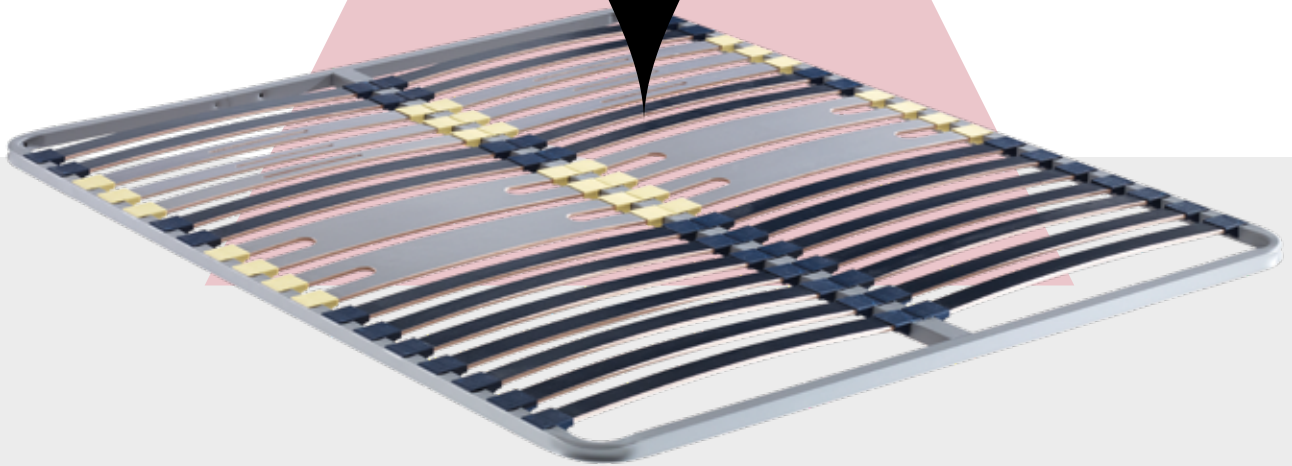

sommiers

CADRE À LATTES 5 ZONES

#résistance&durabilité_ embouts plats Flat cap®

#morpho_ zone épaules assouplie et zone bassin raffermie

_ hauteur 4 cm

_ 18 lattes multiplis dont 2 lattes larges et 3 lattes ajourées en 140 x 190 cm

_ pied central réglable

inclus à partir de la largeur 140

_ pied de jumelage réglable

inclus en 2x80cm