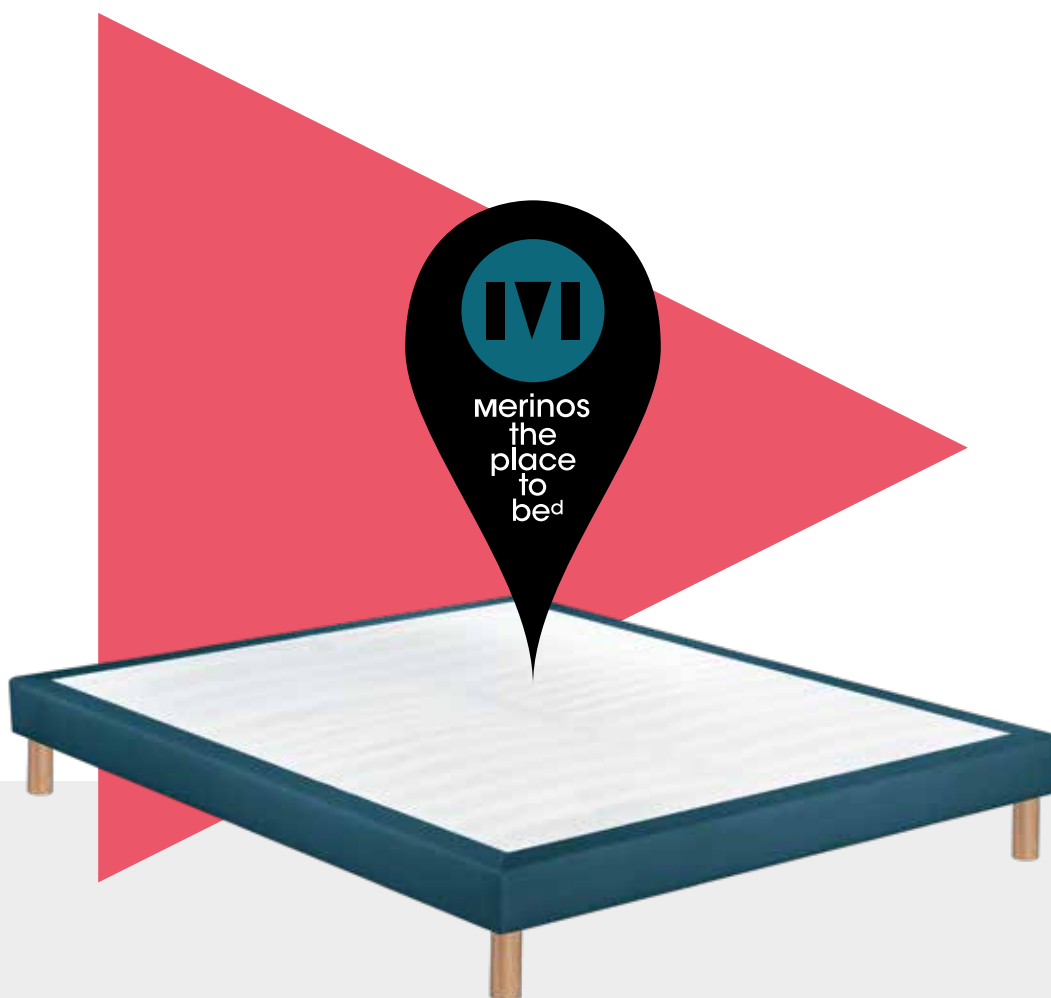

sommier

#CROSS

\_soutien morphologique  
\_zone épaules assouplie

\_hauteur 16 cm  
\_2 x 14 lattes multiplis  
\_dont 2 x 3 lattes ajourées\*  
\_caisse en bois massif  
\_se monte sur pieds ou  
\_dans un cadre de lit

\*en 140 x 190 cm