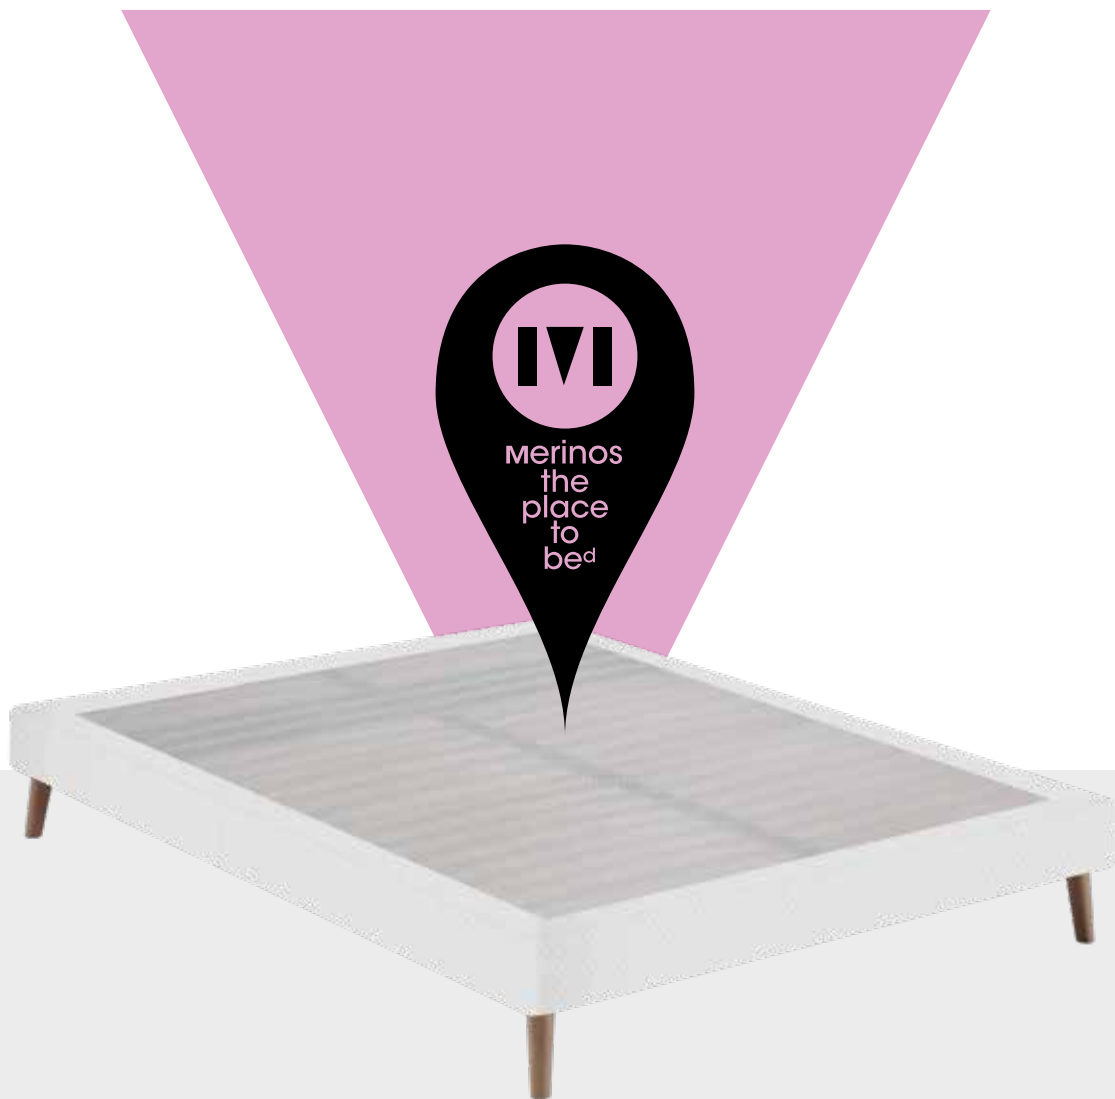

sommiers

CONFORT MORPHOLOGIQUE 3 ZONES

#morpho_zone épaules assouplie

#solidité_caisse en bois massif

#praticité_se monte sur pieds ou dans un cadre de lit

#look_existe en tissu assorti ou tissu déco

_hauteur 16cm

_2x14 lattes multiplis dont 2x3 lattes
ajourées en 140x190cm